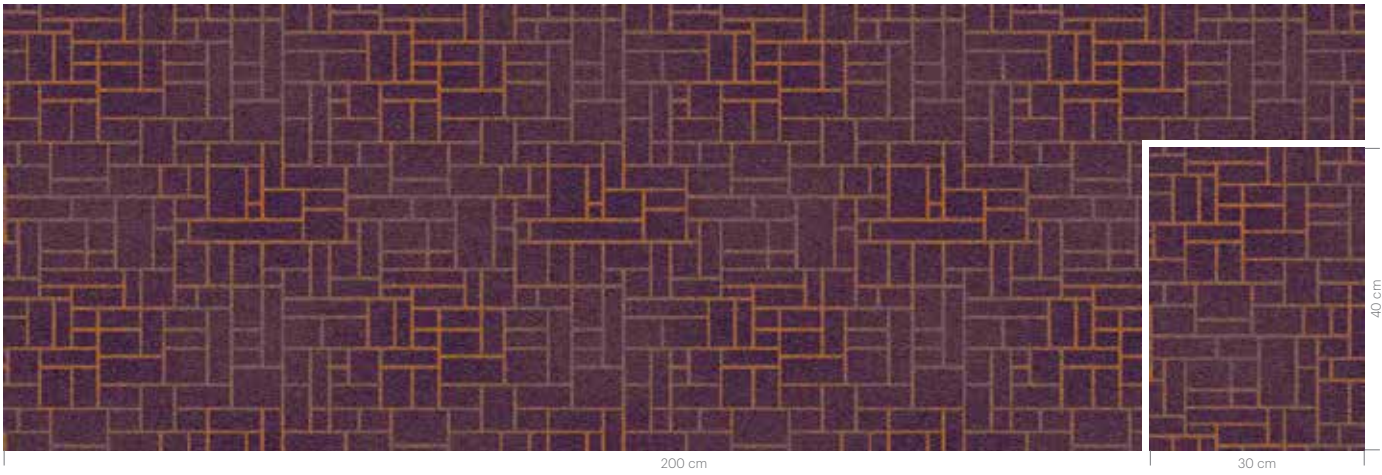

RF5500125 PRAYER
w: 130.0 cm x l: 165.5 cm

K5500

RF5500126 WAVE
w: 195.1 cm x l: 152.4 cm

K5500

GB5 AC51

RF5500127 GRID
w: 48.8 cm x l: 38.1 cm

K5500

GB5 AC51 AC73 AC53