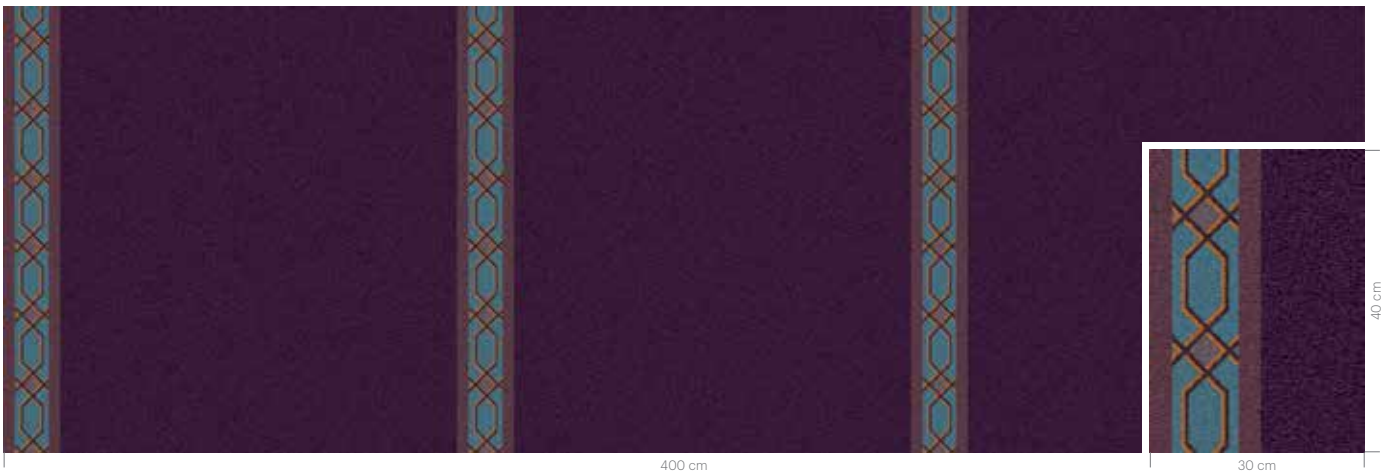

RF5500135 MOSAIC STAR

w: 24.4 cm x l: 14.7 cm

K5500

RF5500136 PRAYER

w: 130.0 cm x l: 58.9 cm

K5500

400 cm

100 cm