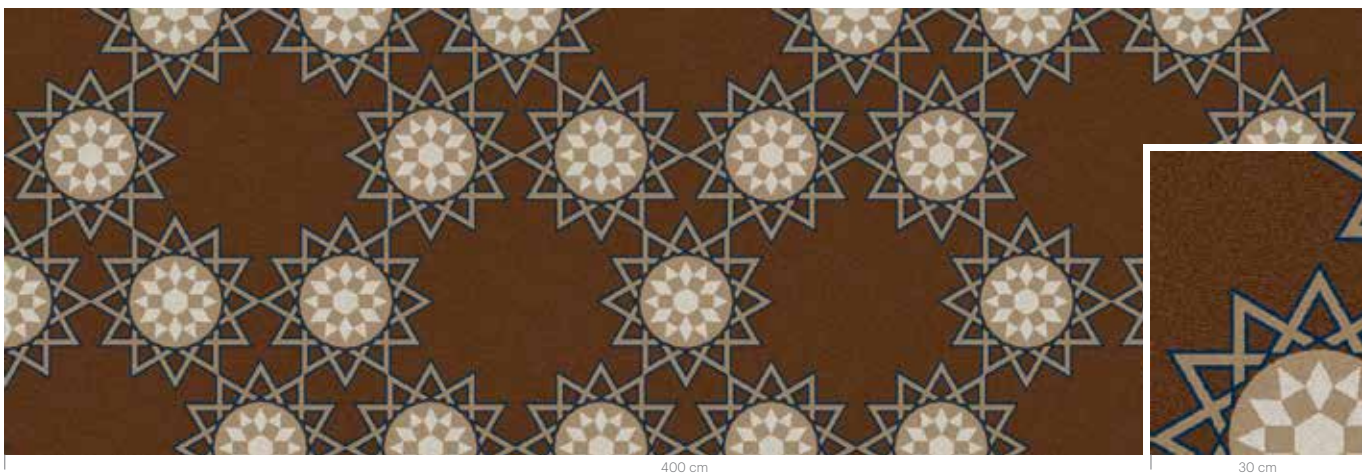

30 cm

GB11 GB7 GB12 AC32

400 cm

40 cm

30 cm

TONE 1 AC32 GB11 TONE 2 GB12 AC18 C1 GB7

RF5500124 MEDINA
w: 390.1 cm x l: 335.3 cm

K5500