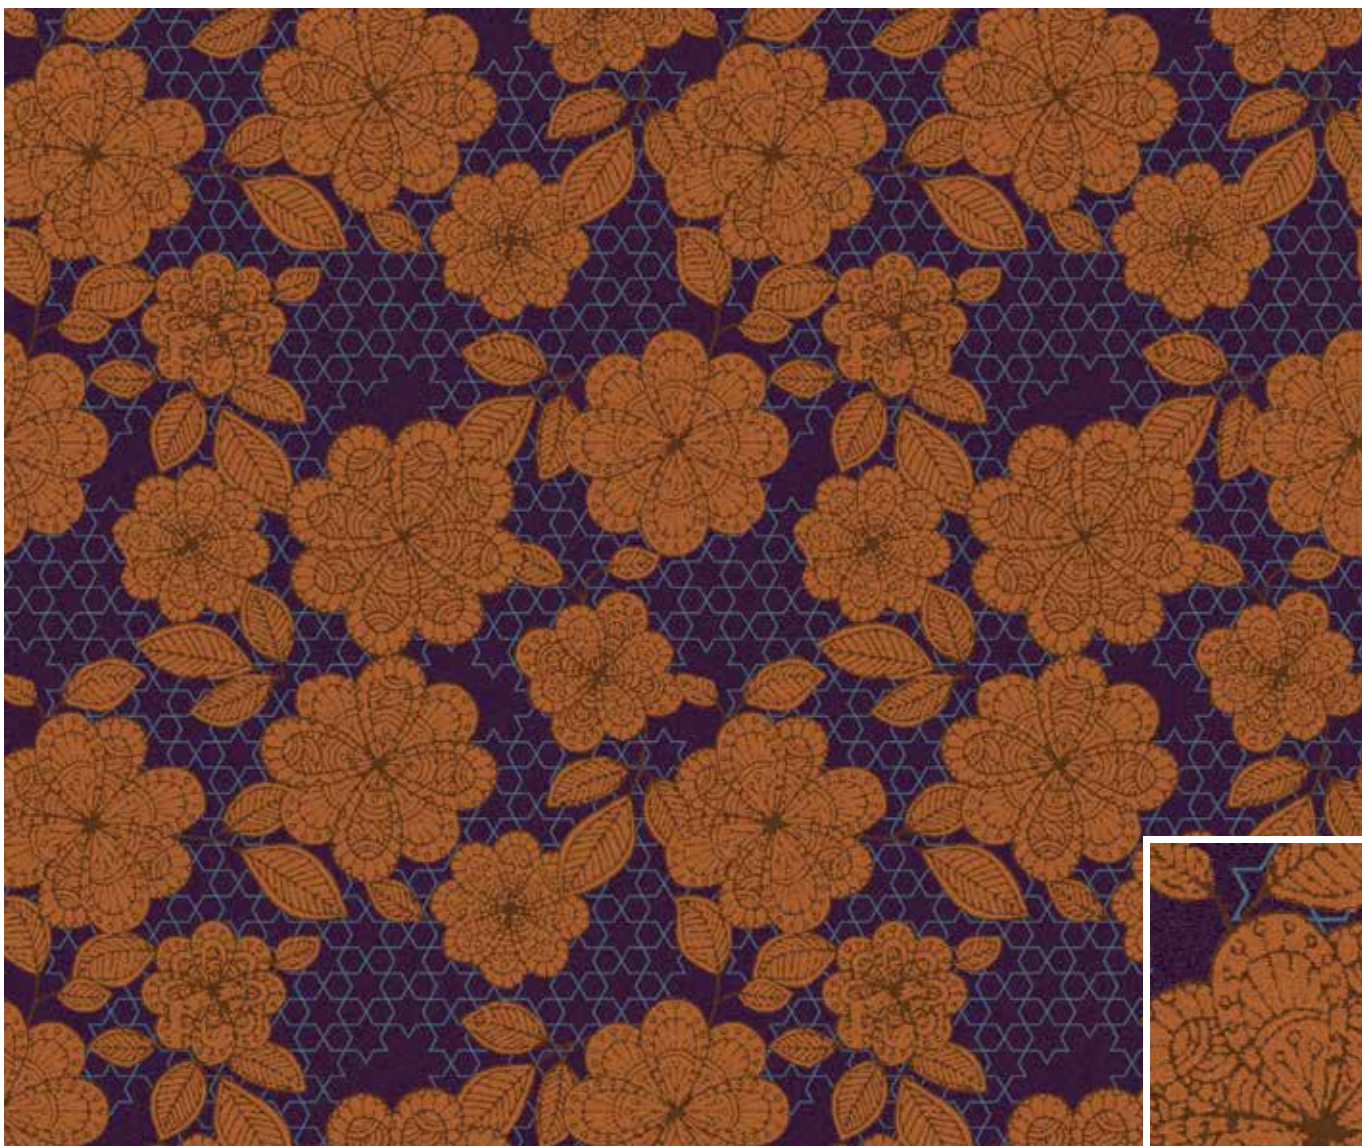

AC51 GB5 AC53 GB8 AC52 AC73

600 cm

100 cm*

C1	C2	C3	C4	C5	C6	C7	C8	C9
GB8	GB5	AC28	GB11	AC53	AC32	AC73	AC51	GB12

RF5500132 ANCIENT FLOWER
w: 195.1 cm x l: 191.5 cm

K5500

400 cm

30 cm