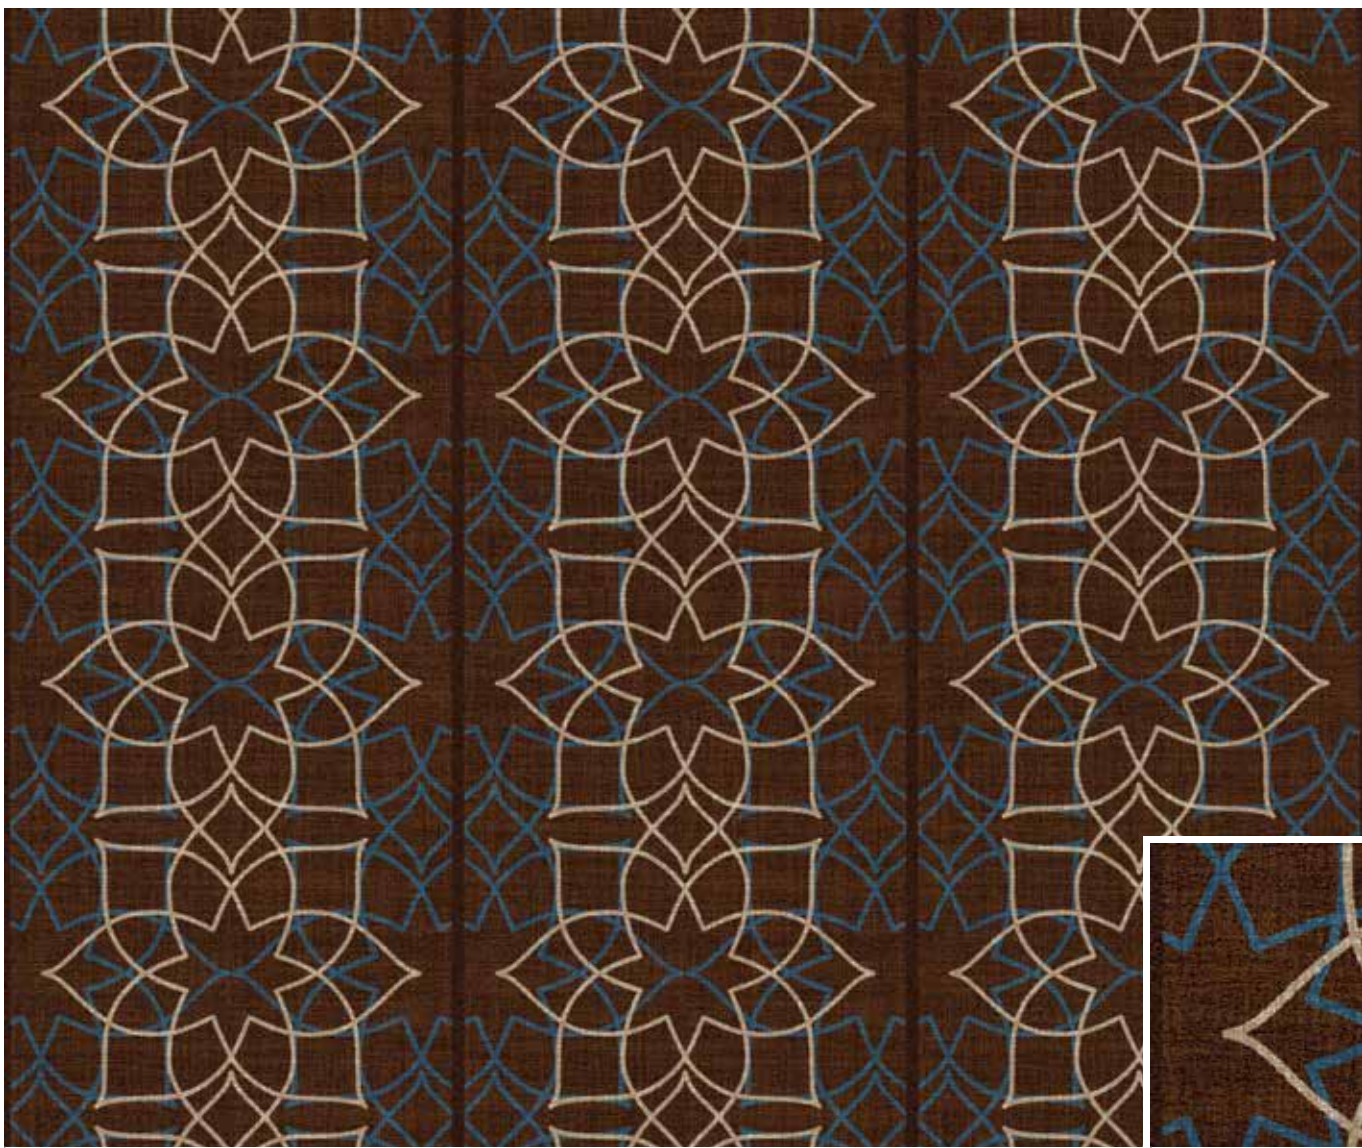

RF5500125 PRAYER
w: 130.0 cm x l: 165.5 cm

K5500