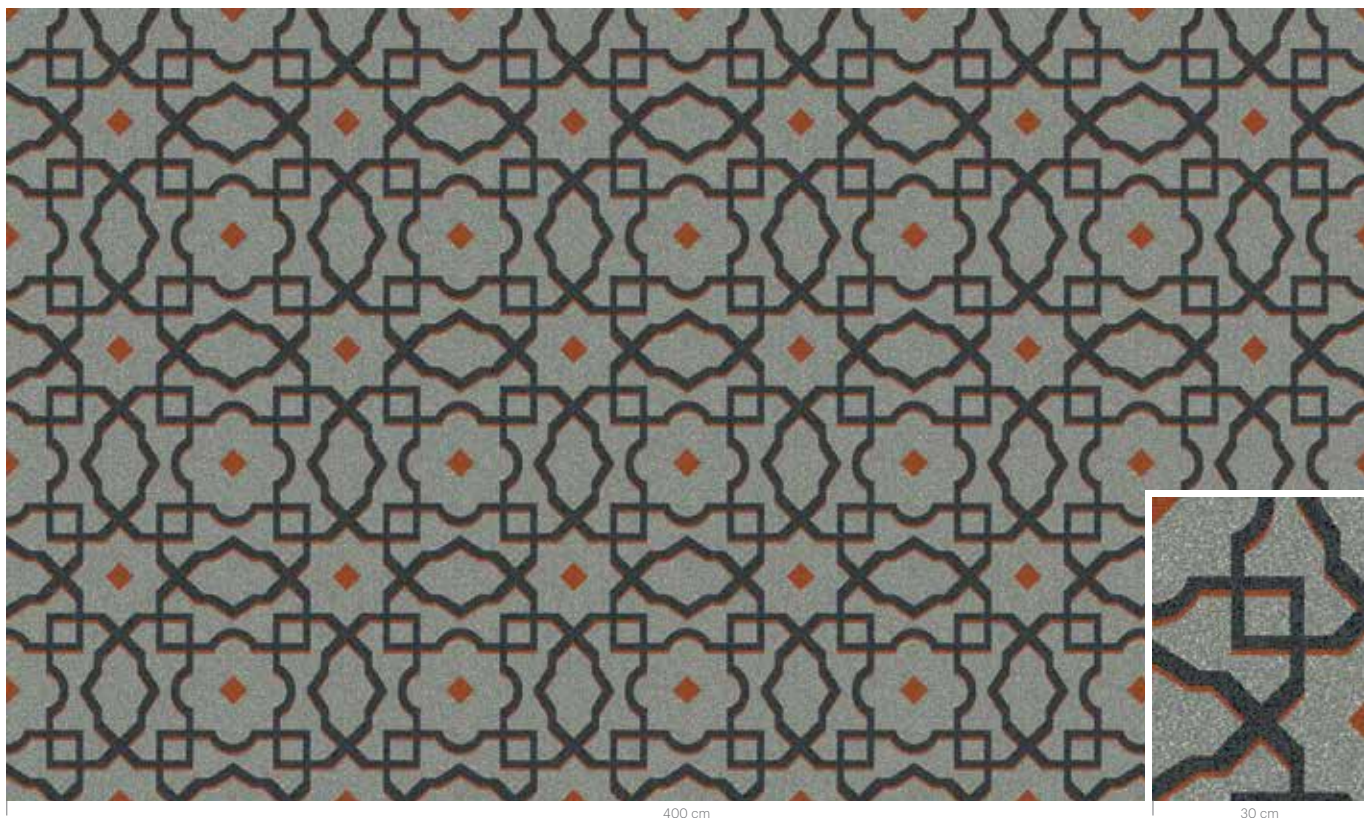

RF52203106 MECCA
w: 65.0 cm x l: 65.0 cm

K5220