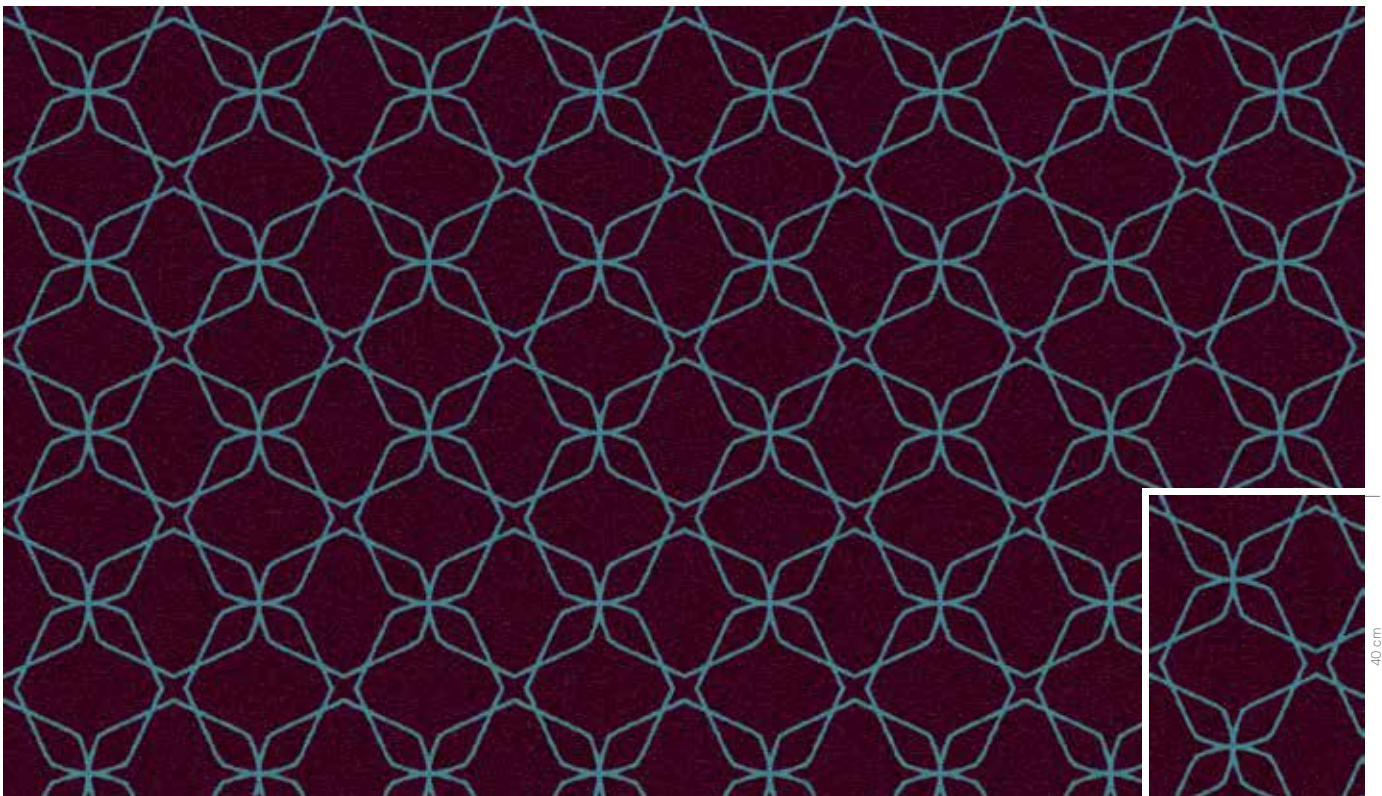

30 cm

40 cm

 GB12 GB11	 C1	 GB7 AC47	 AC24 AC23
TONE 1	GB12	TONE 2	TONE 3

RF52754803 RIYADH
w: 78.2 cm x l: 78.2 cm

K5275

RF52754804 INTERLACE
w: 24.4 cm x l: 24.4 cm

K5275

400 cm