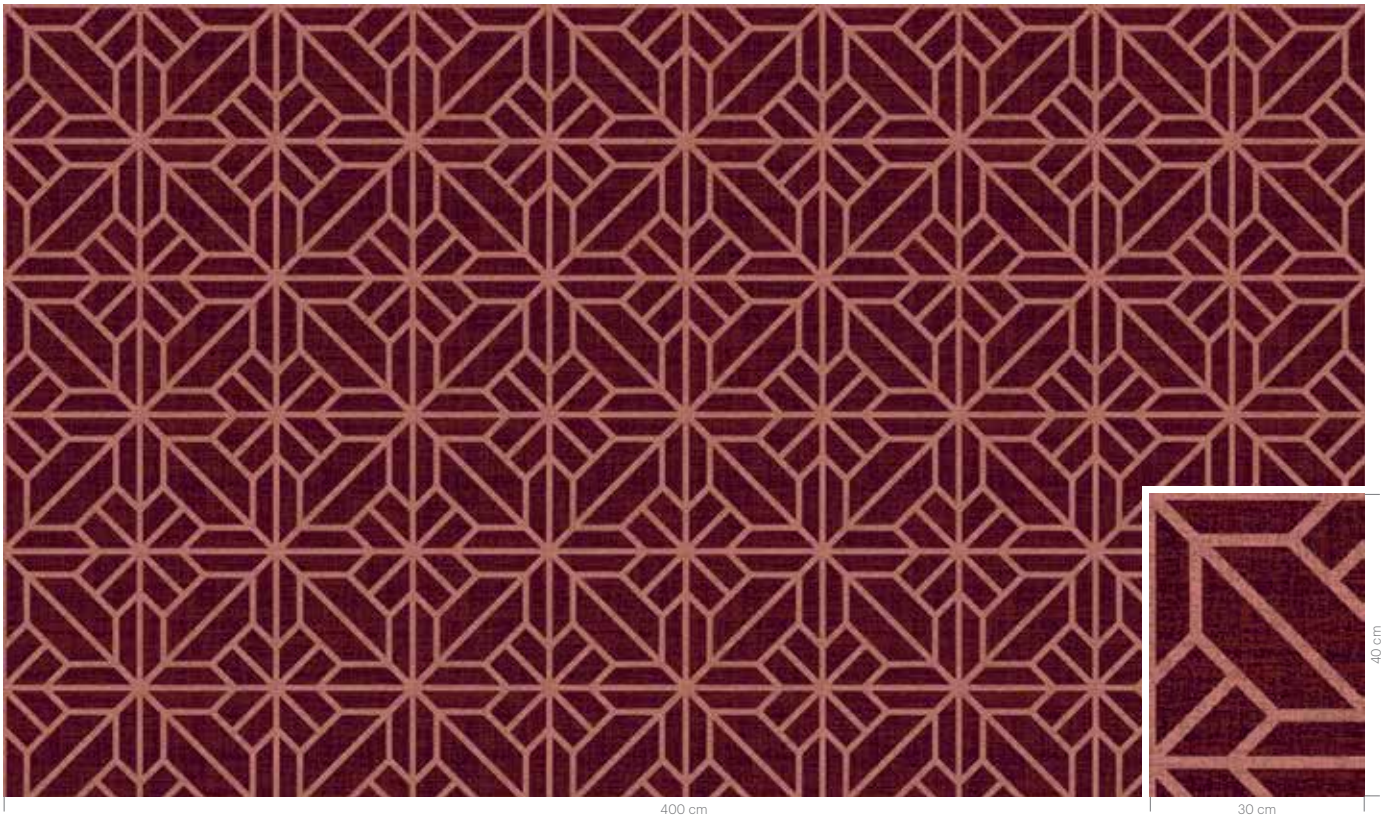

30 cm

40 cm

 GB12 GB11	 C1	 GB7 AC47	 AC24 AC23
TONE 1	GB12	TONE 2	TONE 3

RF52754803 RIYADH
w: 78.2 cm x l: 78.2 cm

K5275

RF52754804 INTERLACE
w: 24.4 cm x l: 24.4 cm

K5275

400 cm