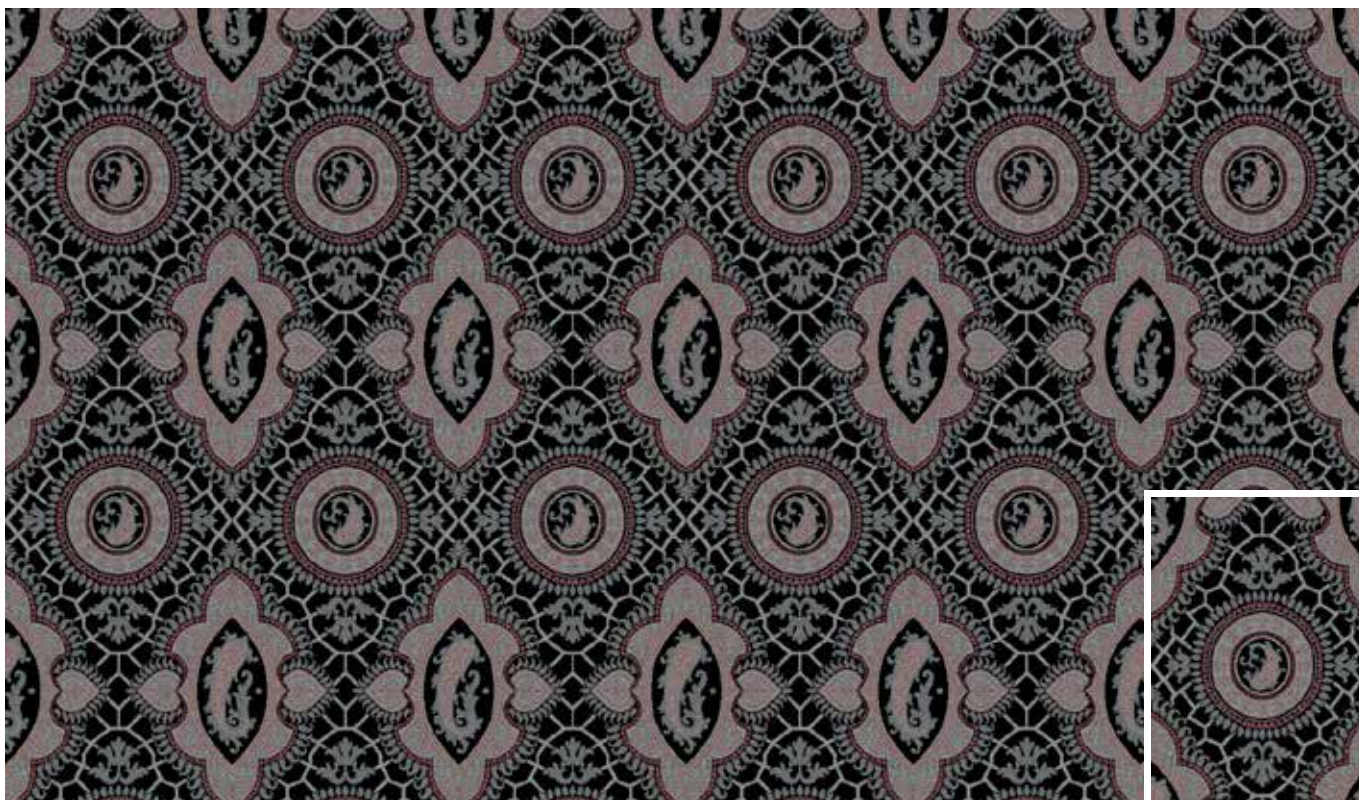

RF5500140 KASHMIR
w: 32.5 cm x l: 48.8 cm

K5500

200 cm

30 cm

40 cm

RF5500141 GOA
w: 65.0 cm x l: 65.0 cm

K5500