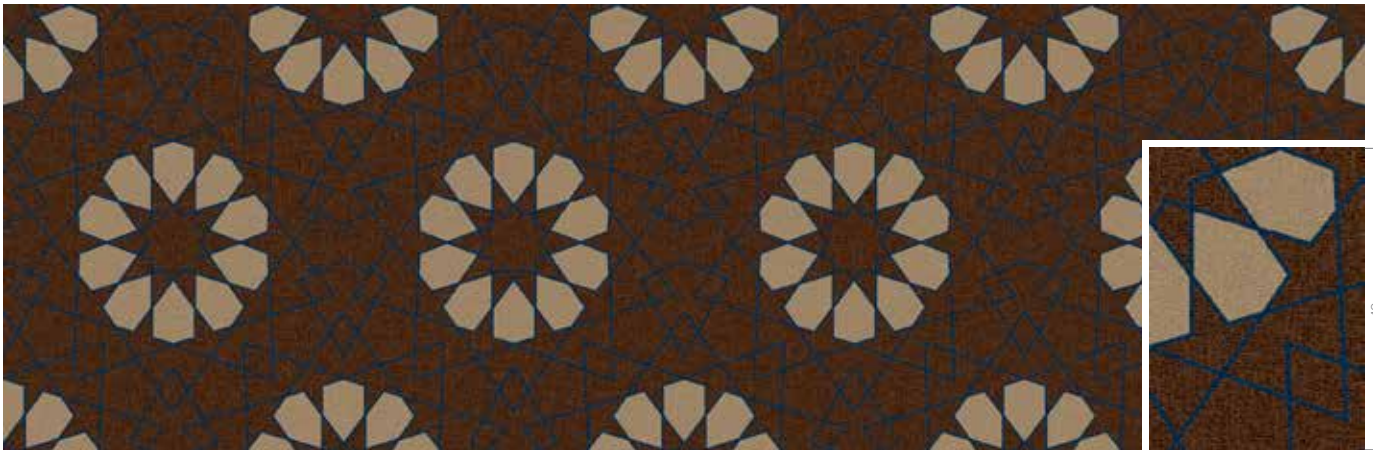

400 cm

40 cm

30 cm

GB11 GB7 GB12 AC32

400 cm

40 cm

30 cm

TONE 1 AC32 GB11 TONE 2 GB12 AC18 C1 GB7