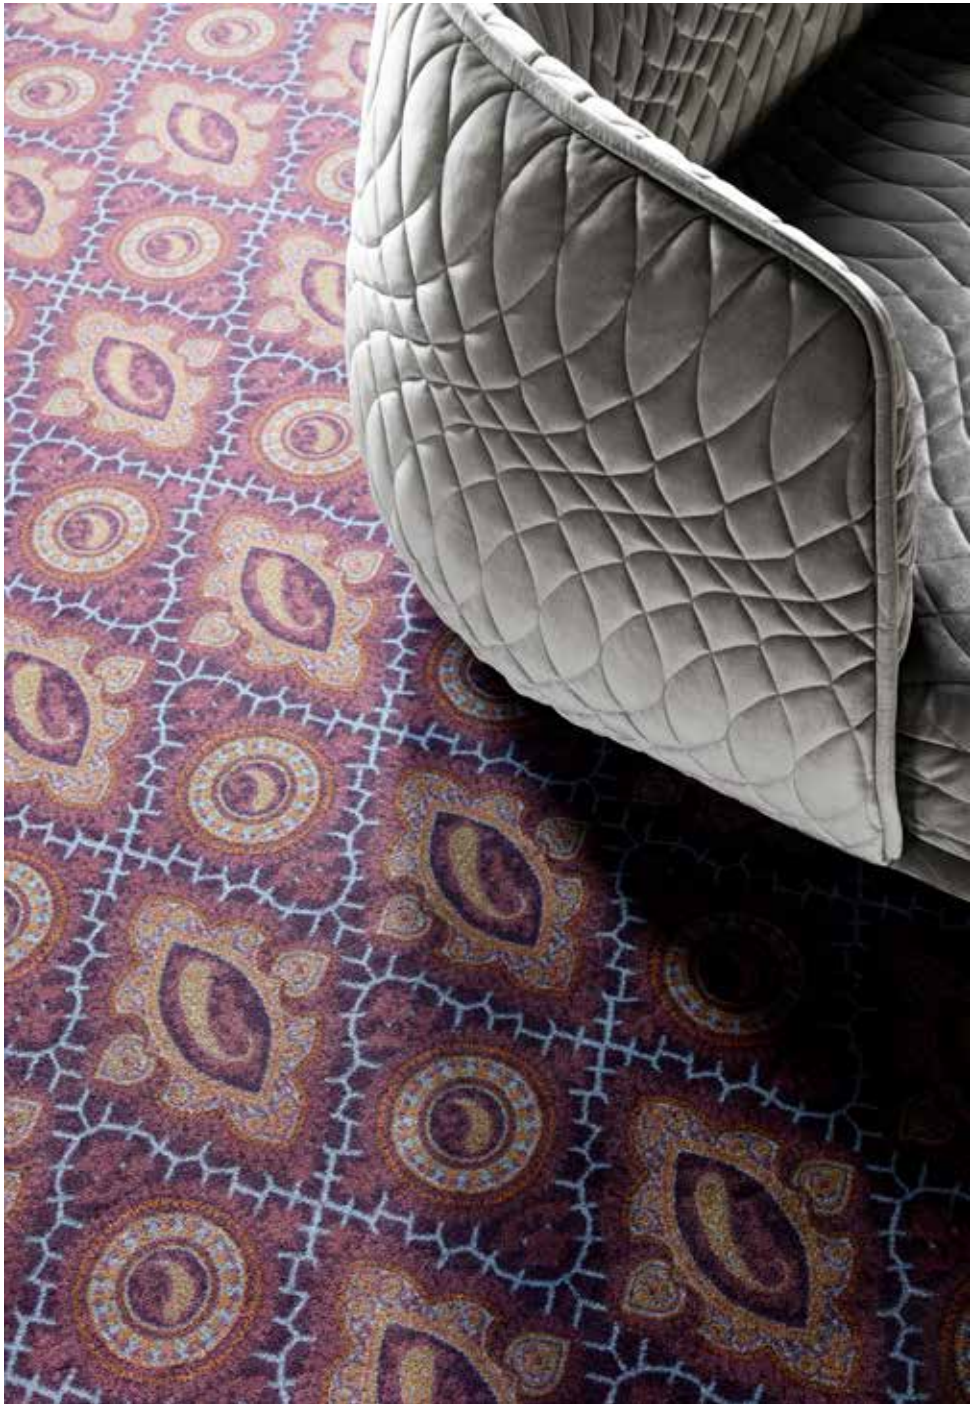

RF5500125 PRAYER
w: 130.0 cm x l: 165.5 cm

K5500

RF5500126 WAVE
w: 195.1 cm x l: 152.4 cm

K5500

GB5 AC51

RF5500127 GRID
w: 48.8 cm x l: 38.1 cm

K5500

GB5 AC51 AC73 AC53