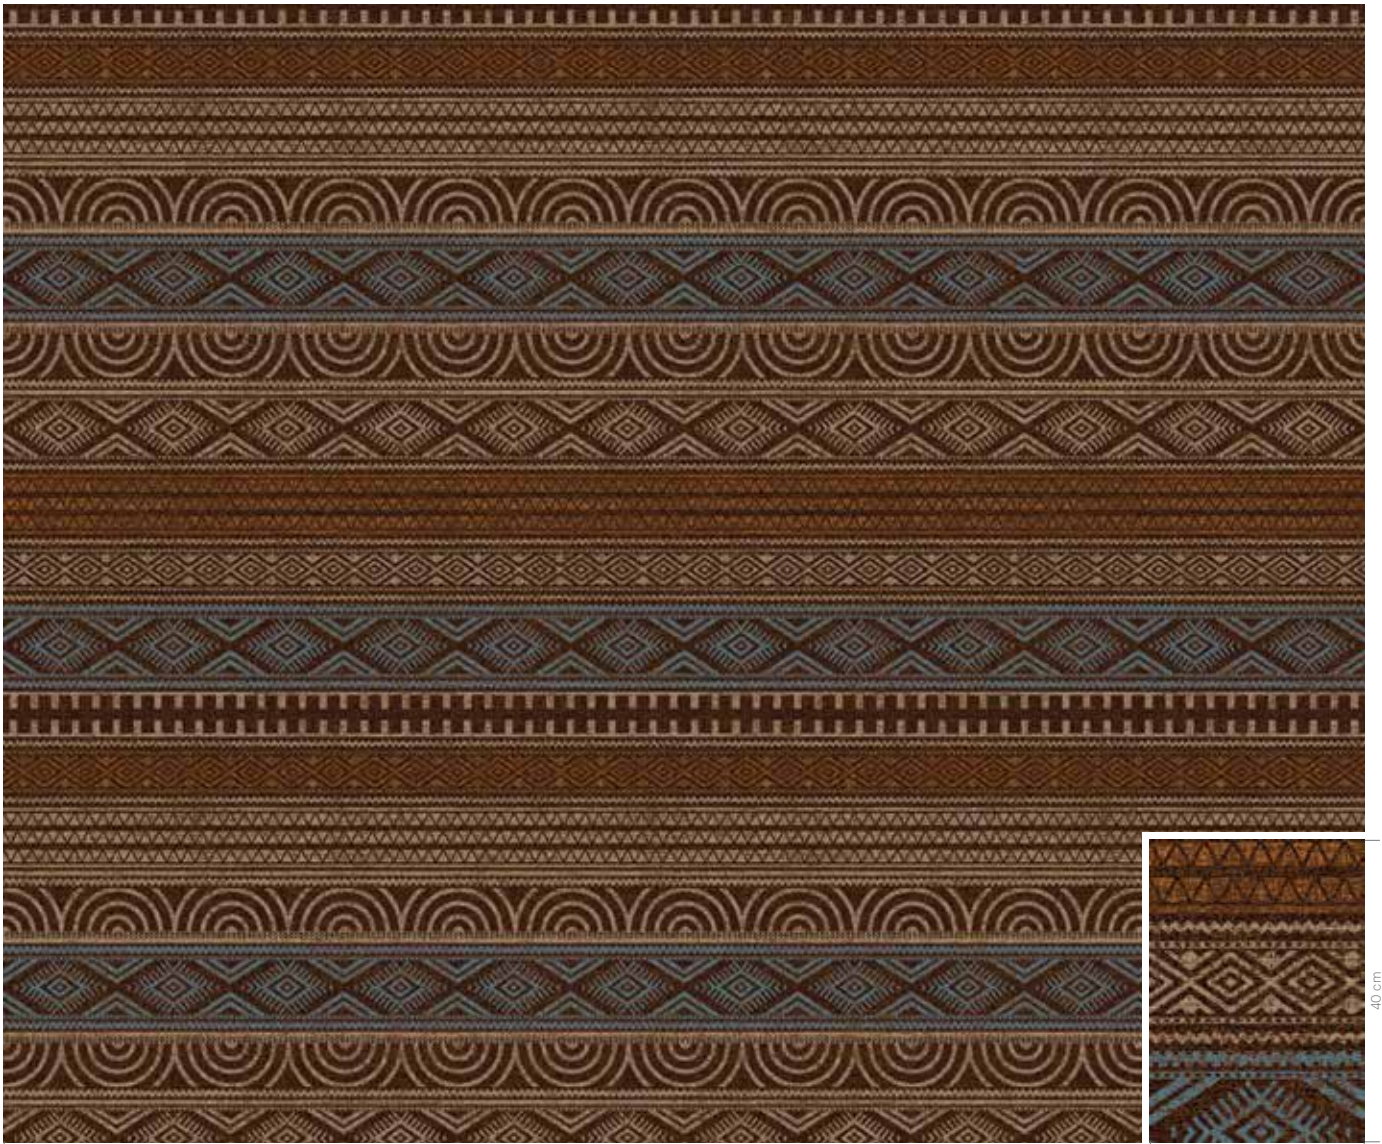

GB11 GB12

RF5500121 GHANA
w: 130.0 cm x l: 203.2 cm

K5500