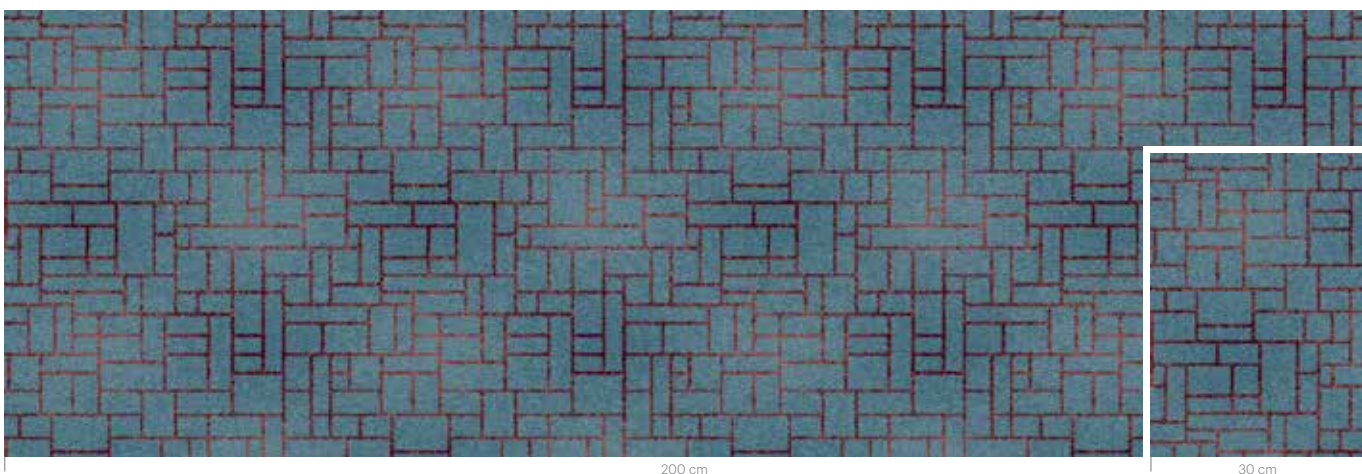

RF5500104 GRID
w: 48.8 cm x l: 38.1 cm

K5500

			
C1	C2	C3	C4
AC58	GB8	AC49	AC72

RF5500105 GRID
w: 48.8 cm x l: 38.1 cm

K5500

			
C1	C2	C3	C4
GB10	GB9	AC58	GB8

RF5500106 OSAKA

w: 97,5 cm x l: 97,5 cm